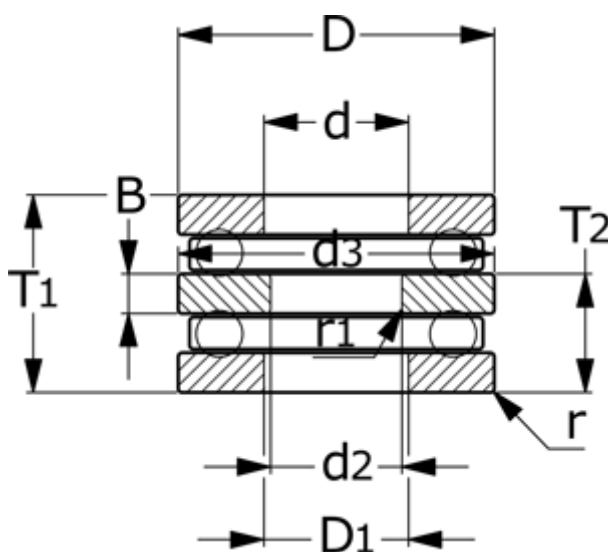

Varenummer: 572003505201  
Beskrivelse: NSK Dobbeltretnings trykleje 52309  
d=35 D=85 T=52

## Mål

= Flere måldata: Hent PDF katalog under dokumenter

B = 12

d = 45

D = 85

D1 = 47

d2 = 35

d3 = 85

r = 1

R1 = 0.6

T1 = 52

T2 = 32